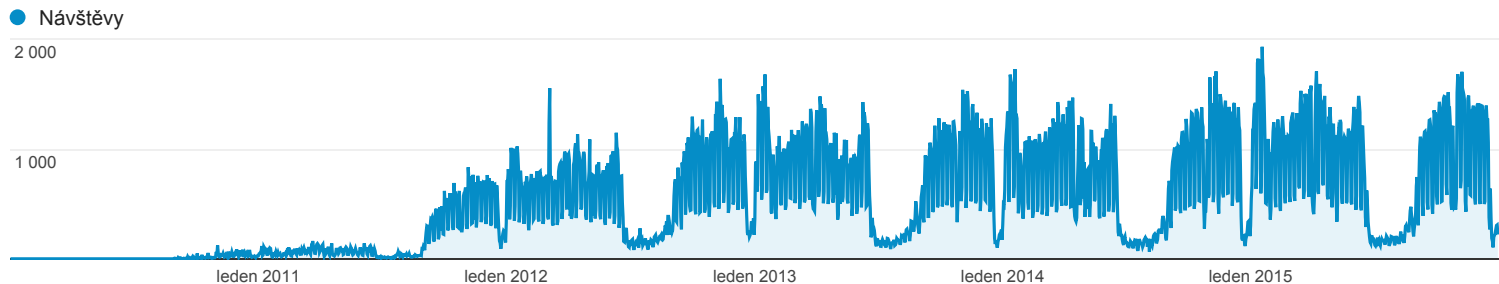

# Přehled publika

Všichni uživatelé  
100,00 % Návštěvy

**Přehled**

Návštěvy  
**1 147 533**

Uživatelé  
**327 674**

Zobrazení stránek  
**6 825 395**

Počet stránek na 1 návštěvu  
**5,95**

Prům. doba trvání návštěvy  
**00:05:01**