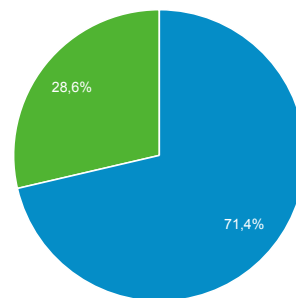

Návštěvy
1 147 533

Uživatelé
327 674

Zobrazení stránek
6 825 395

Počet stránek na 1 návštěvu
5,95

Prům. doba trvání návštěvy
00:05:01

Míra okamžitého opuštění
25,36 %

% nových návštěv
28,55 %

■ Returning Visitor ■ New Visitor