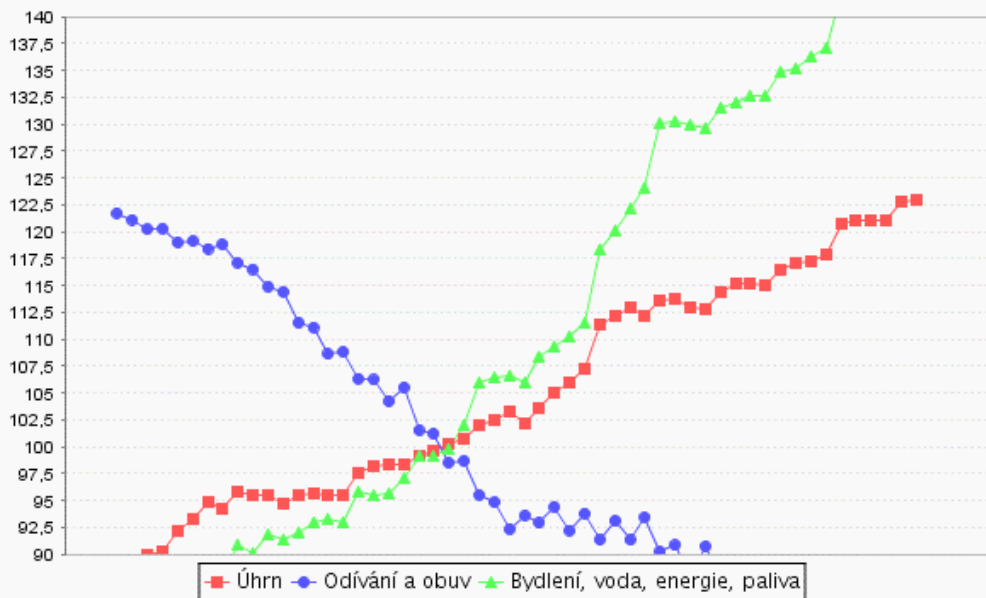

### Hrubý domácí produkt

### Živé narození celkem

### Minerální vody a sodovky bez přísad (tis. l)